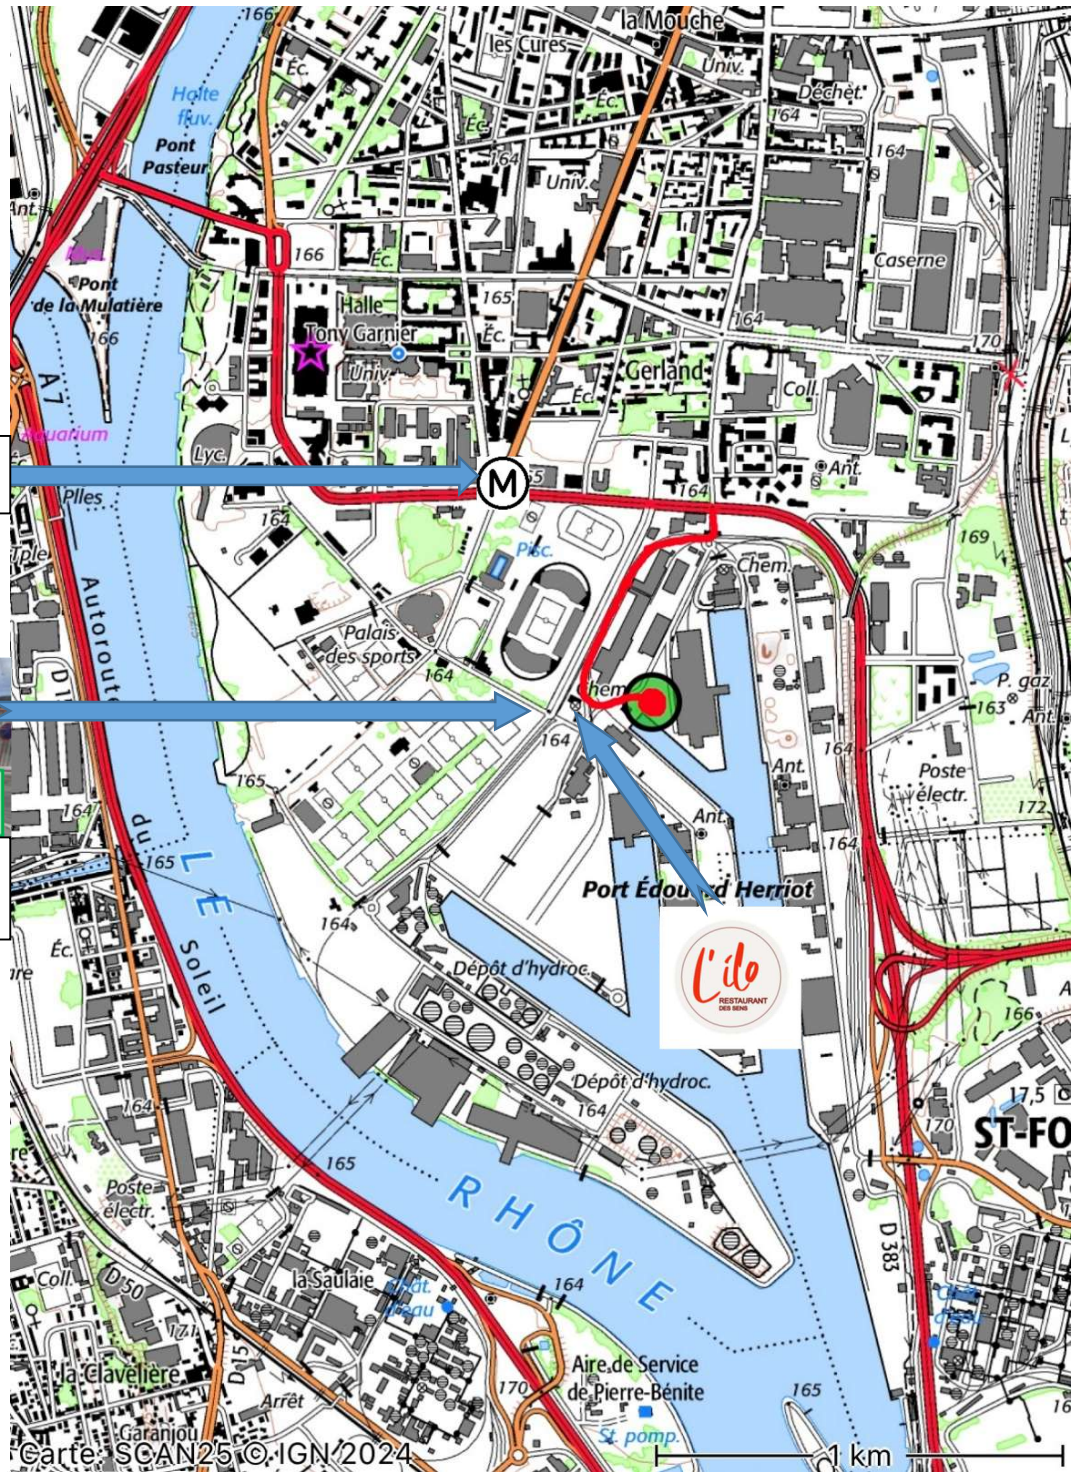

# PLAN D'ACCES A PROMOFLUVIA – 1 rue de Dole – 69007 LYON

Métro ligne B  
Station « stade de Gerland »

Accès piétons et vélos par le  
portillon angle rue J. Bouin  
et allée P. de Coubertin

1 bis, rue de Dole  
Port de Lyon Edouard Herriot  
69007 LYON

04 78 37 83 03

Google Maps  
1 rue de Dole  
Coordonnées GPS  
N 45° 43' 18''  
E 04° 50' 07''